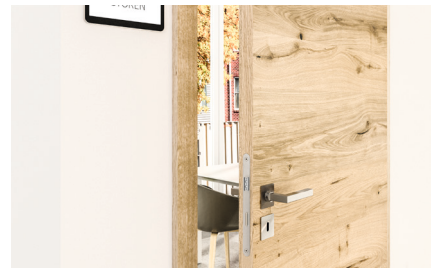

KÖ-PRBILD-00210

Leises Schließen

Dank der aktiven Dämpfung schließt die Tür langsam und leise. Türdämpfung in Schließrichtung ab ca. 25°.

Wir bitten Sie die Ihnen zur Verfügung gestellten Texte und Bilder nur im Zusammenhang mit Köhnlein Türen zu verwenden und würden uns bei Abdruck über ein Belegexemplar freuen. Bildmaterial mit Bilduntertiteln korrespondierend zu Presstext erhalten Sie als Download im Internet unter www.koehnlein-tueren.de oder auf Anfrage unter marketing@koehnlein-tueren.de. Für Rückfragen und weitere Informationen stehen wir Ihnen gerne zur Verfügung.

Köhnlein GmbH
Heribert-Unfried-Str. 8-10
D-74597 Stimpfach
t: +49 (0) 7967 15 4-0 | f: -46
info@koehnlein-tueren.de