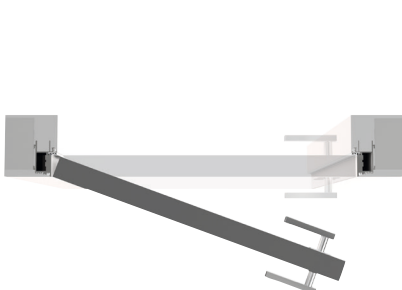

KÖNOFREE
Zarge eingeputzt, Türblatt stumpf,
Beispiel: eingeputzte Aluminiumzarge FAZ-45, DIN Links